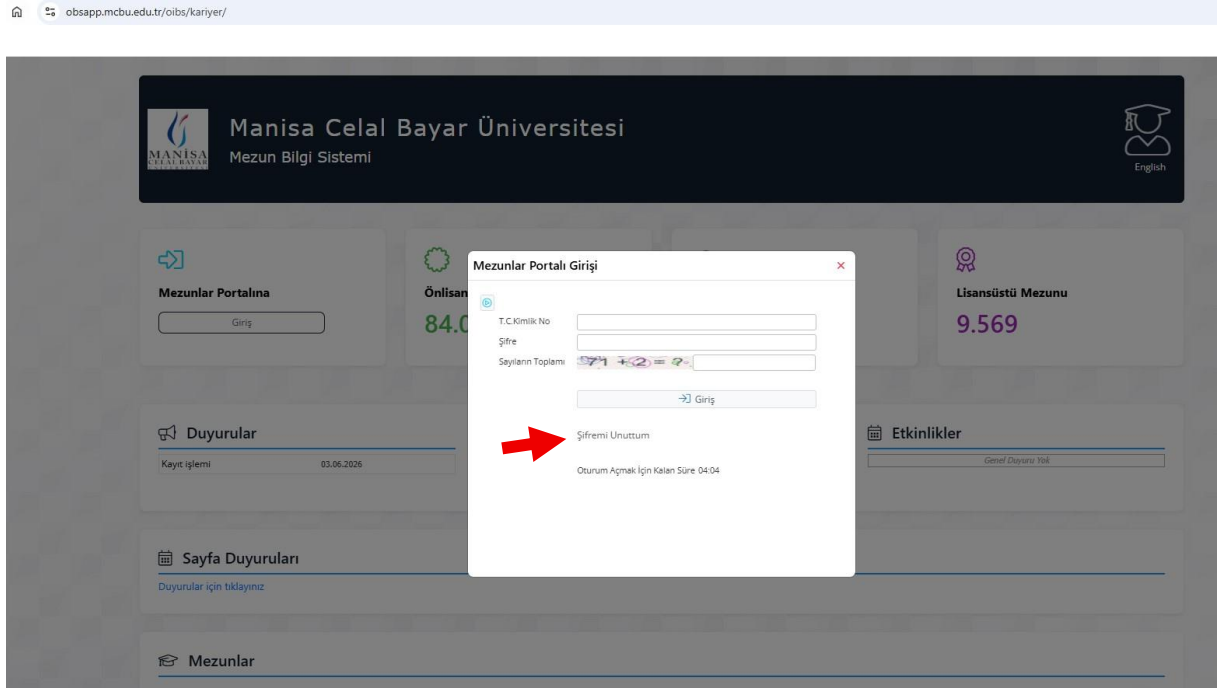

## Mezun Bilgi Sistemi İlk Giriş Yönergesi

1. İstihdam ve Kariyer Koordinatörlüğü internet sayfasında (ika.mcbu.edu.tr) yer alan Mezun Sistemi bağlantısına (Şekil 1) tıklayınız.

Şekil 1. İstihdam ve Kariyer Koordinatörlüğü internet sayfasın Mezun Sistemi Bağlantısı

2. Açılan Manisa Celal Bayar Üniversitesi Mezun Bilgi Sistemi sayfasında “Giriş” butonuna tıklayınız. (Şekil 2)

Şekil 2. Manisa Celal Bayar Üniversitesi Mezun Bilgi Sistemi Sayfası

3. Açılan “Mezunlar Portalı Girişi” kutusunda “şifremini Unuttum” butonuna tıkla. (Şekil 3)