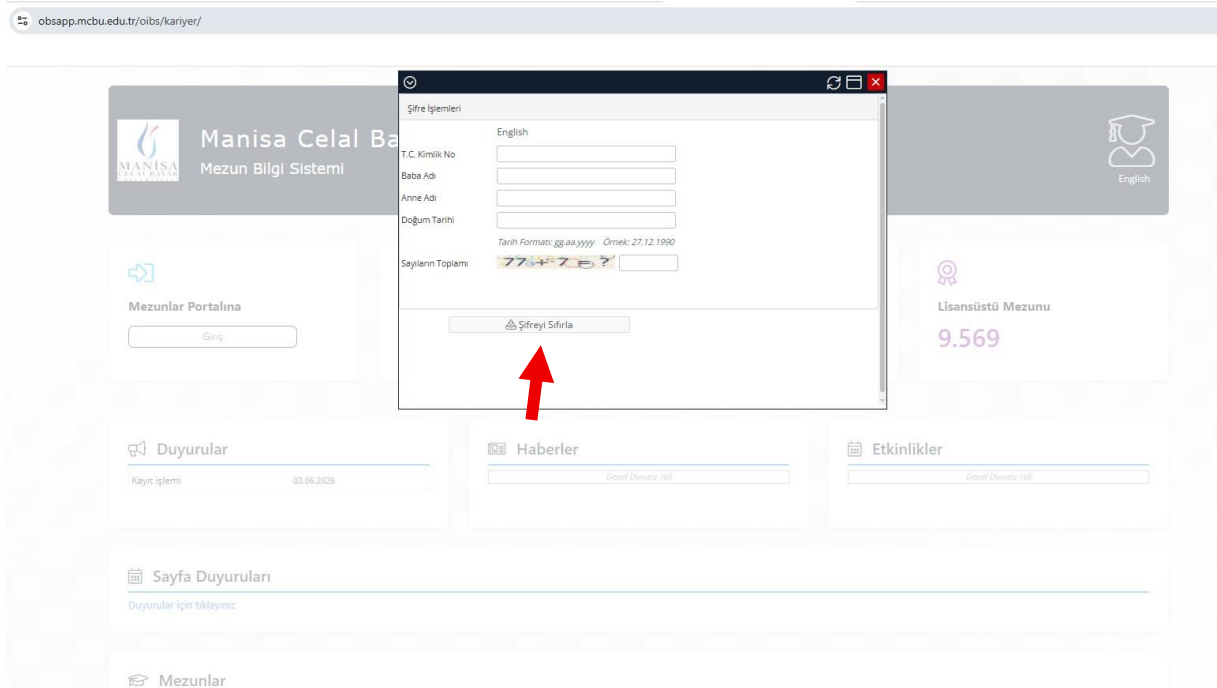

2. Açılan Manisa Celal Bayar Üniversitesi Mezun Bilgi Sistemi sayfasında “Giriş” butonuna tıklayınız. (Şekil 2)

Şekil 2. Manisa Celal Bayar Üniversitesi Mezun Bilgi Sistemi Sayfası

3. Açılan “Mezunlar Portalı Girişi” kutusunda “şifremini Unuttum” butonuna tıkla. (Şekil 3)

Şekil 3. Mezunlar Portalı Girişi

4. Açılan “Şifre İşlemleri” kutusunda ilgili bilgileri doldurunuz. “Şifreyi Sıfırla” butonuna basınız. (Şekil 4)

Şekil 4. Mezunlar Portalı Girişi için Şifre İşlemleri Kutusu

5. Ekranda beliren şifre ile Şekil 2 de görülen “Mezunlar Portalına Giriş” kısmından giriş yapınız.