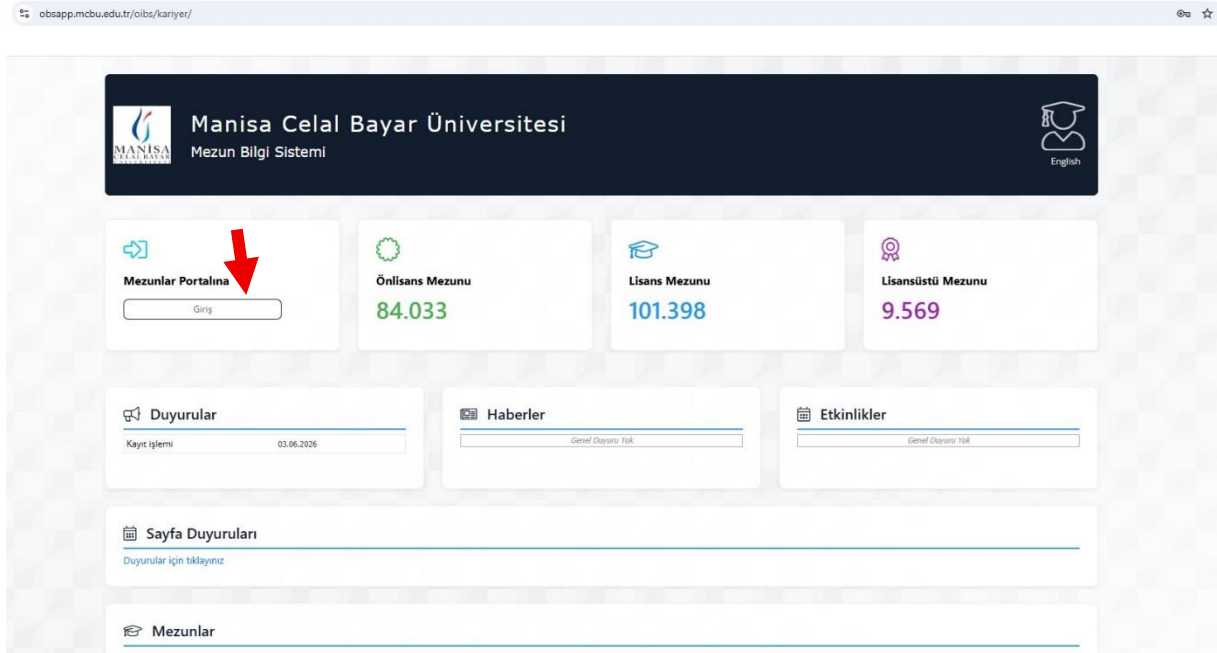

## Mezun Bilgi Sistemi İlk Giriş Yönergesi

1. İstihdam ve Kariyer Koordinatörlüğü internet sayfasında (ika.mcbu.edu.tr) yer alan Mezun Sistemi bağlantısına (Şekil 1) tıklayınız.

Şekil 1. İstihdam ve Kariyer Koordinatörlüğü internet sayfasın Mezun Sistemi Bağlantısı

2. Açılan Manisa Celal Bayar Üniversitesi Mezun Bilgi Sistemi sayfasında “Giriş” butonuna tıklayınız. (Şekil 2)

Şekil 2. Manisa Celal Bayar Üniversitesi Mezun Bilgi Sistemi Sayfası

3. Açılan “Mezunlar Portalı Girişi” kutusunda “şifremini Unuttum” butonuna tıkla. (Şekil 3)